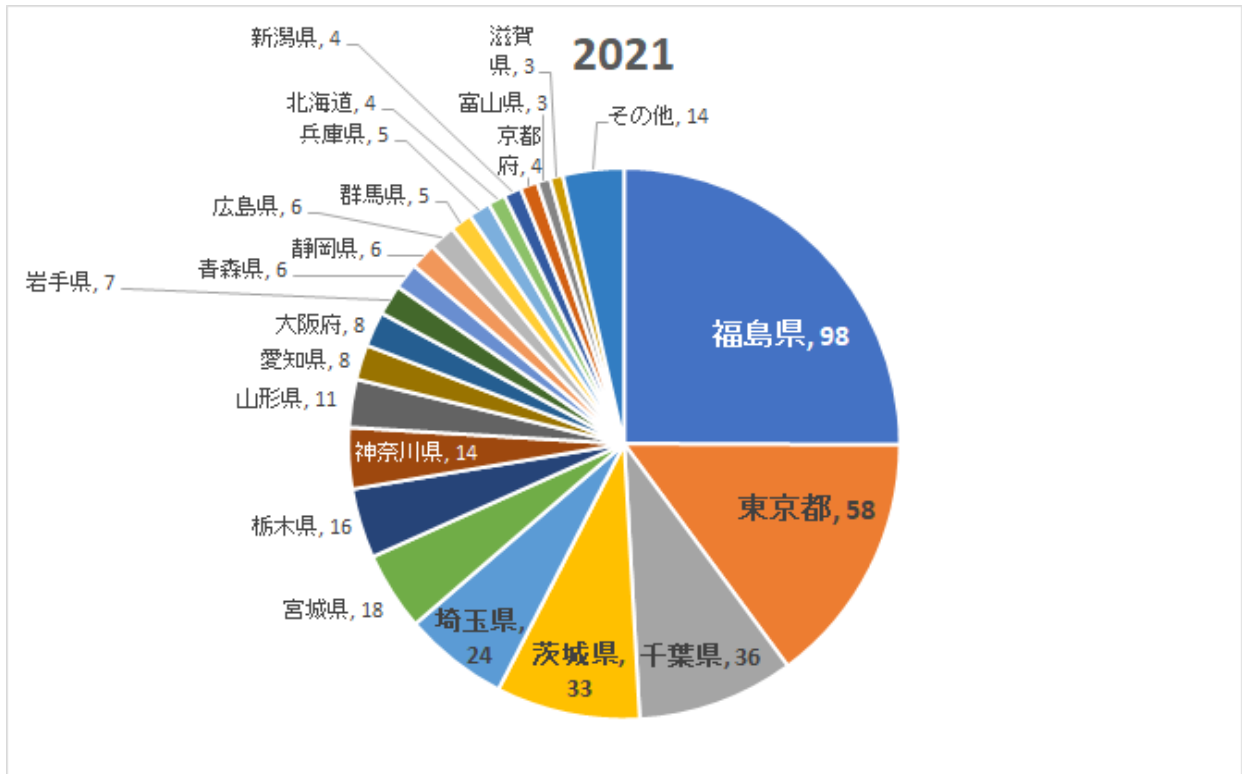

年別来館数の概要

2019年には407団体の来館数でしたが、2020年には新型コロナウイルス感染拡大の影響により、来館数が201団体に大

大きく減少しました。しかし、2021年から徐々に回復し、円安やロシア×ウクライナ戦争による海外研修への不安、さらに学習指導要領改訂に伴う探究学習の候補地として支持され、2022年には過去最高の535団体を記録しました。2023年も引き続き高い水準を維持し、516団体の来館数を達成しました。

これらの結果は、ブリティッシュヒルズの研修内容が全国の各学校に評価され、支持されていることを示しています。

都道府県別の年別来館数

単位：校

2019年：最も多くの来館数があったのは東京都からで、100団体以上の来館数を記録しました。

福島県、茨城県、千葉県、埼玉県、神奈川県が続き、各県からも多くの来館がありました。

2020年：新型コロナウイルスの影響もあり、福島県からの来館数が最も多く、約80団体を記録しました。

東京都、千葉県、茨城県、埼玉県の来館数も上位に位置しましたが、全体的に来館数は前年に比べ減少しました。

2021年：再び福島県からの来館数が最も多く、約100団体に達しました。

東京都からの来館数も多く、80団体を超える利用がありました。その他の主要都市からの来館数も徐々に回復傾向にありました。

2022年：東京都からの来館数が再びトップに返り咲き、100団体以上の来館数を迎えました。

福島県、千葉県、茨城県も引き続き高い来館数を維持しました。

2023年：東京都が最も多くの来館数を記録し、100団体以上となりました。

福島県、埼玉県、千葉県、茨城県からの来館数も引き続き高い水準を維持しました。

〈総評〉

この5年間で、東京都を中心とした首都圏と福島県が安定して最も多くの来館数を送り出した地域であることが確認されました。特に2022年以降は、来館数がパンデミック前の水準に戻りつつあることが見て取れます。

ブリティッシュヒルズの学校団体向け英語研修について