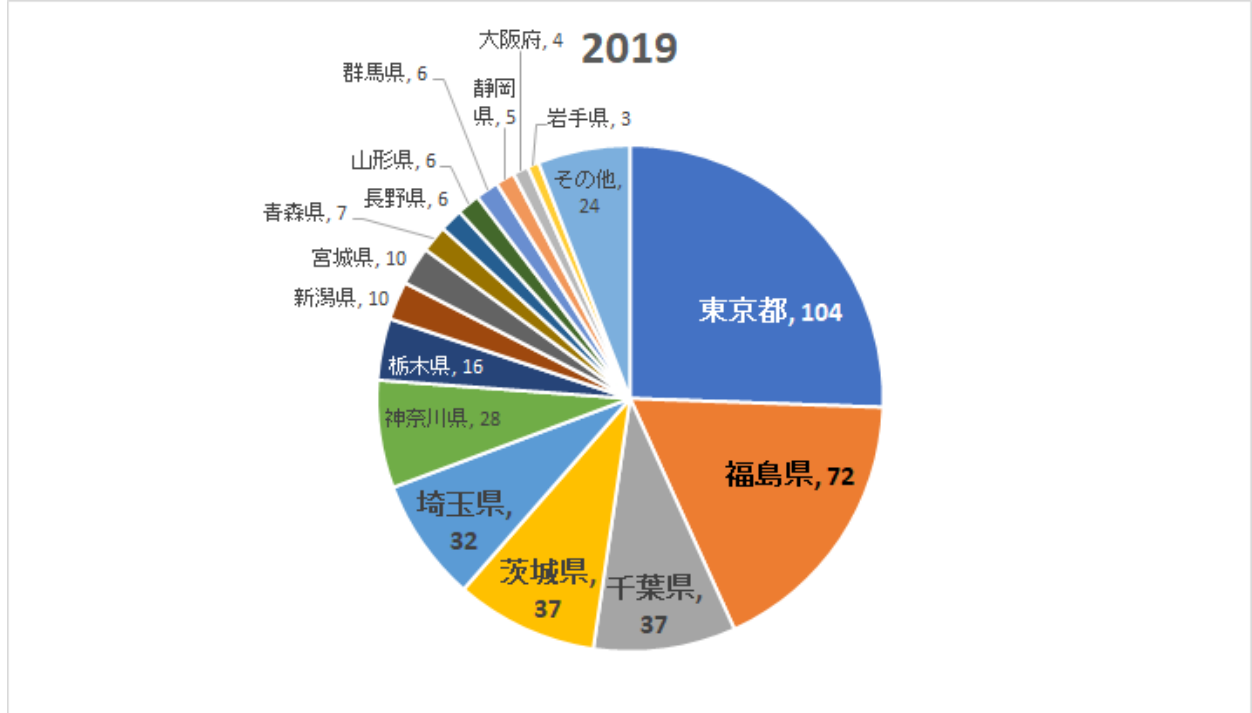

年別来館数の概要

2019年には407団体の来館数でしたが、2020年には新型コロナウイルス感染拡大の影響により、来館数が201団体に大

大きく減少しました。しかし、2021年から徐々に回復し、円安やロシア×ウクライナ戦争による海外研修への不安、さらに学習指導要領改訂に伴う探究学習の候補地として支持され、2022年には過去最高の535団体を記録しました。2023年も引き続き高い水準を維持し、516団体の来館数を達成しました。

これらの結果は、ブリティッシュヒルズの研修内容が全国の各学校に評価され、支持されていることを示しています。

都道府県別の年別来館数

単位：校

2019年：最も多くの来館数があったのは東京都からで、100団体以上の来館数を記録しました。

福島県、茨城県、千葉県、埼玉県、神奈川県が続き、各県からも多くの来館がありました。

2020年：新型コロナウイルスの影響もあり、福島県からの来館数が最も多く、約80団体を記録しました。

東京都、千葉県、茨城県、埼玉県の来館数も上位に位置しましたが、全体的に来館数は前年に比べ減少しました。

2021年：再び福島県からの来館数が最も多く、約100団体に達しました。

東京都からの来館数も多く、80団体を超える利用がありました。その他の主要都市からの来館数も徐々に回復傾向にありました。

2022年：東京都からの来館数が再びトップに返り咲き、100団体以上の来館数を迎えました。

福島県、千葉県、茨城県も引き続き高い来館数を維持しました。

2023年：東京都が最も多くの来館数を記録し、100団体以上となりました。

福島県、埼玉県、千葉県、茨城県からの来館数も引き続き高い水準を維持しました。

〈総評〉

この5年間で、東京都を中心とした首都圏と福島県が安定して最も多くの来館数を送り出した地域であることが確認されました。特に2022年以降は、来館数がパンデミック前の水準に戻りつつあることが見て取れます。

ブリティッシュヒルズの学校団体向け英語研修について