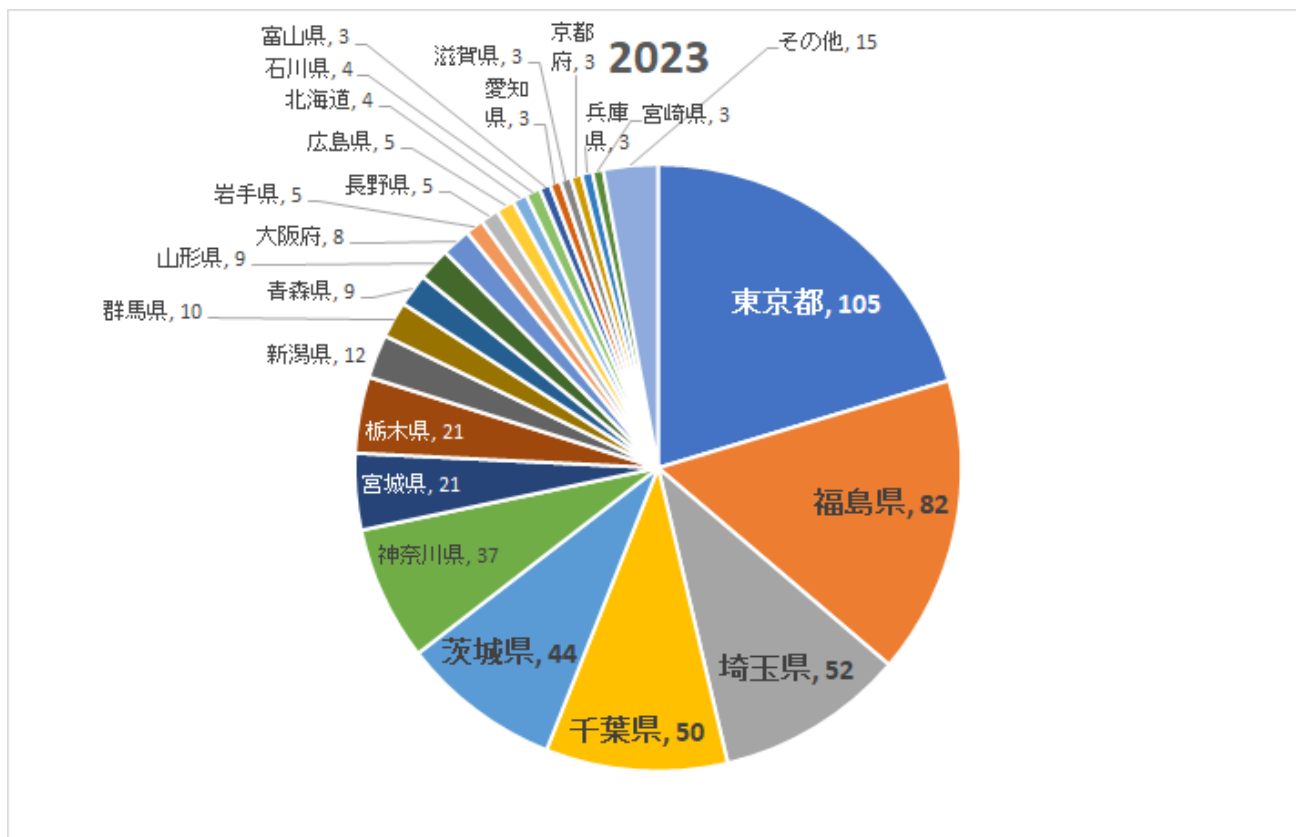

年別来館数の概要

2019年には407団体の来館数でしたが、2020年には新型コロナウイルス感染拡大の影響により、来館数が201団体に大

大きく減少しました。しかし、2021年から徐々に回復し、円安やロシア×ウクライナ戦争による海外研修への不安、さらに学習指導要領改訂に伴う探究学習の候補地として支持され、2022年には過去最高の535団体を記録しました。2023年も引き続き高い水準を維持し、516団体の来館数を達成しました。

これらの結果は、ブリティッシュヒルズの研修内容が全国の各学校に評価され、支持されていることを示しています。

都道府県別の年別来館数

単位：校

2019年：最も多くの来館数があったのは東京都からで、100団体以上の来館数を記録しました。

福島県、茨城県、千葉県、埼玉県、神奈川県が続き、各県からも多くの来館がありました。

2020年：新型コロナウイルスの影響もあり、福島県からの来館数が最も多く、約80団体を記録しました。

東京都、千葉県、茨城県、埼玉県の来館数も上位に位置しましたが、全体的に来館数は前年に比べ減少しました。

2021年：再び福島県からの来館数が最も多く、約100団体に達しました。

東京都からの来館数も多く、80団体を超える利用がありました。その他の主要都市からの来館数も徐々に回復傾向にありました。

2022年：東京都からの来館数が再びトップに返り咲き、100団体以上の来館数を迎えました。

福島県、千葉県、茨城県も引き続き高い来館数を維持しました。

2023年：東京都が最も多くの来館数を記録し、100団体以上となりました。

福島県、埼玉県、千葉県、茨城県からの来館数も引き続き高い水準を維持しました。

〈総評〉

この5年間で、東京都を中心とした首都圏と福島県が安定して最も多くの来館数を送り出した地域であることが確認されました。特に2022年以降は、来館数がパンデミック前の水準に戻りつつあることが見て取れます。

ブリティッシュヒルズの学校団体向け英語研修について