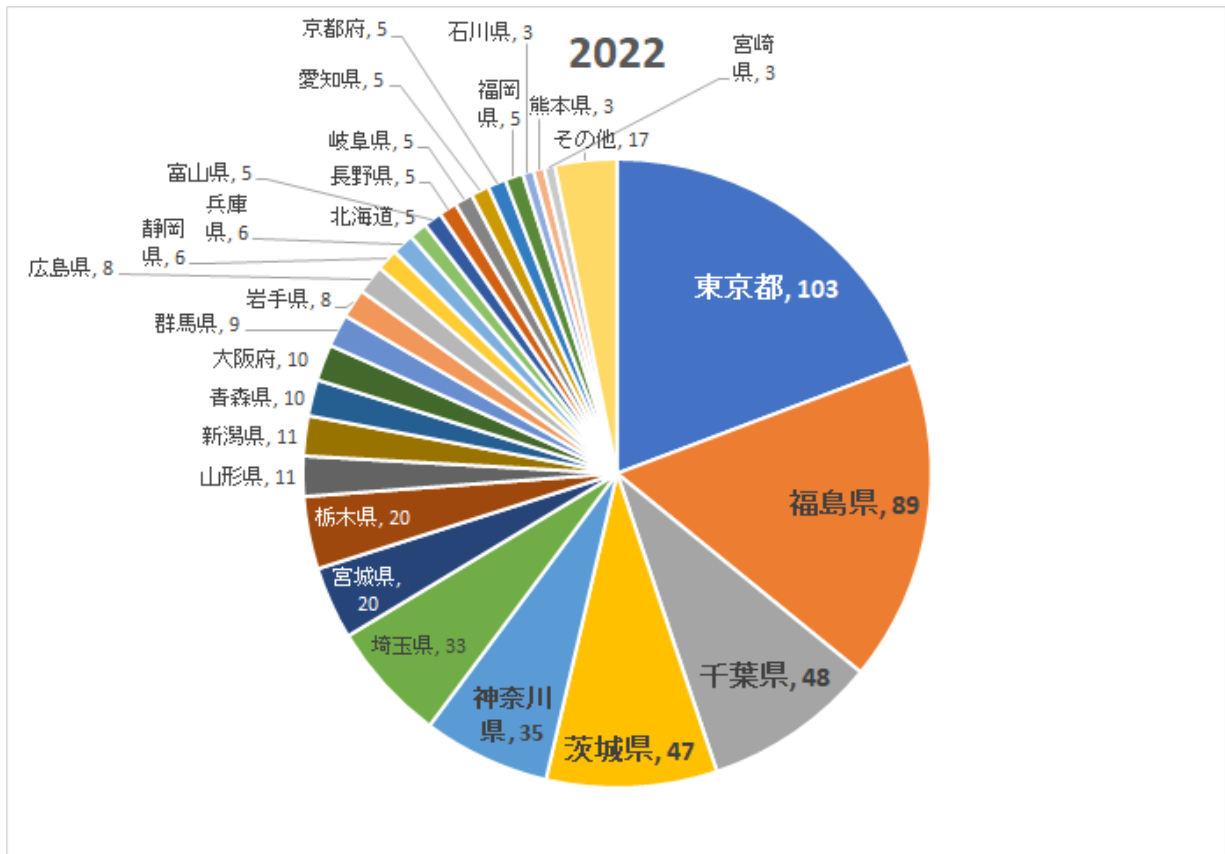

年別来館数の概要

2019年には407団体の来館数でしたが、2020年には新型コロナウイルス感染拡大の影響により、来館数が201団体に大

大きく減少しました。しかし、2021年から徐々に回復し、円安やロシア×ウクライナ戦争による海外研修への不安、さらに学習指導要領改訂に伴う探究学習の候補地として支持され、2022年には過去最高の535団体を記録しました。2023年も引き続き高い水準を維持し、516団体の来館数を達成しました。

これらの結果は、ブリティッシュヒルズの研修内容が全国の各学校に評価され、支持されていることを示しています。

都道府県別の年別来館数

単位：校

2019年：最も多くの来館数があったのは東京都からで、100団体以上の来館数を記録しました。

福島県、茨城県、千葉県、埼玉県、神奈川県が続き、各県からも多くの来館がありました。

2020年：新型コロナウイルスの影響もあり、福島県からの来館数が最も多く、約80団体を記録しました。

東京都、千葉県、茨城県、埼玉県の来館数も上位に位置しましたが、全体的に来館数は前年に比べ減少しました。

2021年：再び福島県からの来館数が最も多く、約100団体に達しました。

東京都からの来館数も多く、80団体を超える利用がありました。その他の主要都市からの来館数も徐々に回復傾向にありました。

2022年：東京都からの来館数が再びトップに返り咲き、100団体以上の来館数を迎えました。

福島県、千葉県、茨城県も引き続き高い来館数を維持しました。

2023年：東京都が最も多くの来館数を記録し、100団体以上となりました。

福島県、埼玉県、千葉県、茨城県からの来館数も引き続き高い水準を維持しました。

〈総評〉

この5年間で、東京都を中心とした首都圏と福島県が安定して最も多くの来館数を送り出した地域であることが確認されました。特に2022年以降は、来館数がパンデミック前の水準に戻りつつあることが見て取れます。

ブリティッシュヒルズの学校団体向け英語研修について