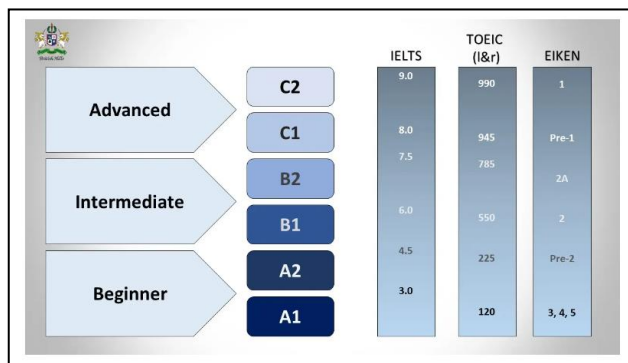

マンツーマンでスキルアップ、ブラッシュアップ、海外長期滞在の準備をしたい方に最適なプライベートコースです。

・Friends Course (フレンズコース)

お連れ様と一緒に受けたい方へ。お友達同士、英会話クラスの仲間同士など2名様以上でレベルが同じなら、好きなレッスンを選べます。

・Group Course (レベル別グループコース)

レベル別に設定された日程、プログラムで受講していただくコースです。他の受講生と一緒に切磋琢磨してスキルを磨きます。

コース - 学生が長期休暇に参加できる「English Camp」

・English Camp (小学生～大学生対象)

GW、夏季、冬季、春季の長期休暇期間に学生が個人参加できる English Camp を開催いたします。

レベルチェック

これらレベルは各レッスン・各レベル別グループコースの難易度を指す目安となり、プライベート or フレンズコースをお申込みのお客様にとっては、今後のレッスン選択にとって重要な項目になります。