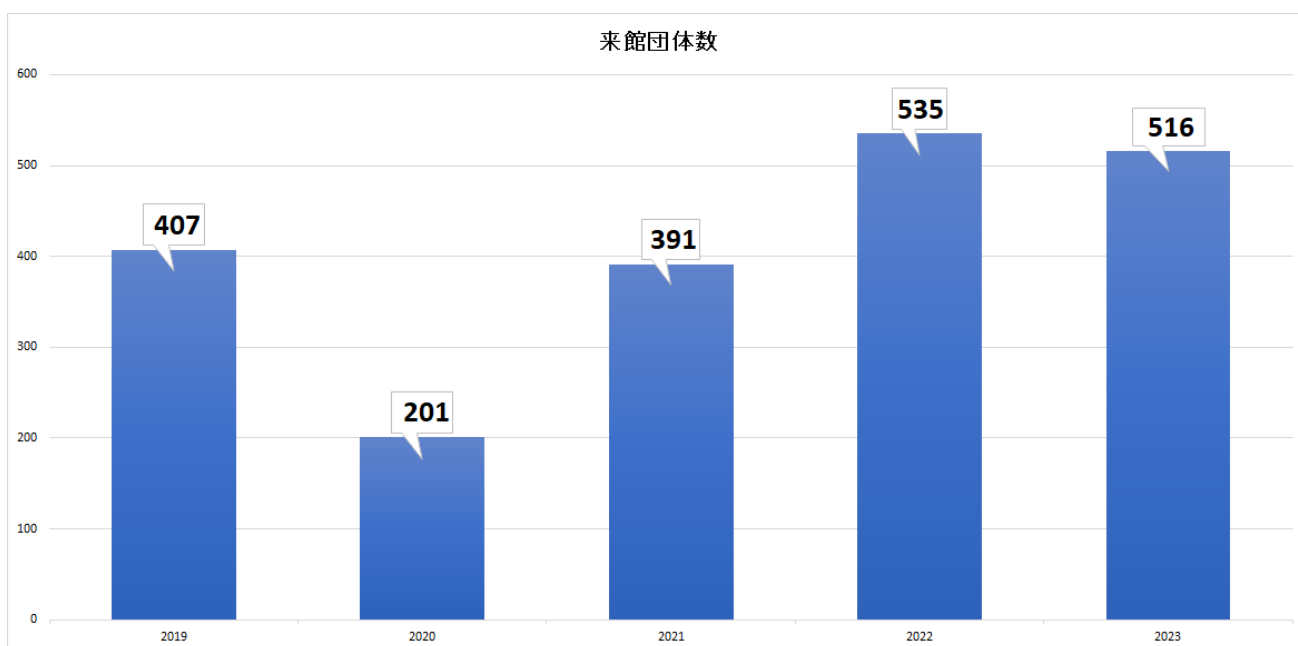

年別来館数の概要

2019年には407団体の来館数でしたが、2020年には新型コロナウイルス感染拡大の影響により、来館数が201団体に大

大きく減少しました。しかし、2021年から徐々に回復し、円安やロシア×ウクライナ戦争による海外研修への不安、さらに学習指導要領改訂に伴う探究学習の候補地として支持され、2022年には過去最高の535団体を記録しました。2023年も引き続き高い水準を維持し、516団体の来館数を達成しました。

これらの結果は、ブリティッシュヒルズの研修内容が全国の各学校に評価され、支持されていることを示しています。

都道府県別の年別来館数

単位：校

2019年：最も多くの来館数があったのは東京都からで、100団体以上の来館数を記録しました。

福島県、茨城県、千葉県、埼玉県、神奈川県が続き、各県からも多くの来館がありました。

2020年：新型コロナウイルスの影響もあり、福島県からの来館数が最も多く、約80団体を記録しました。

東京都、千葉県、茨城県、埼玉県の来館数も上位に位置しましたが、全体的に来館数は前年に比べ減少しました。

2021年：再び福島県からの来館数が最も多く、約100団体に達しました。

東京都からの来館数も多く、80団体を超える利用がありました。その他の主要都市からの来館数も徐々に回復傾向にありました。

2022年：東京都からの来館数が再びトップに返り咲き、100団体以上の来館数を迎えました。

福島県、千葉県、茨城県も引き続き高い来館数を維持しました。