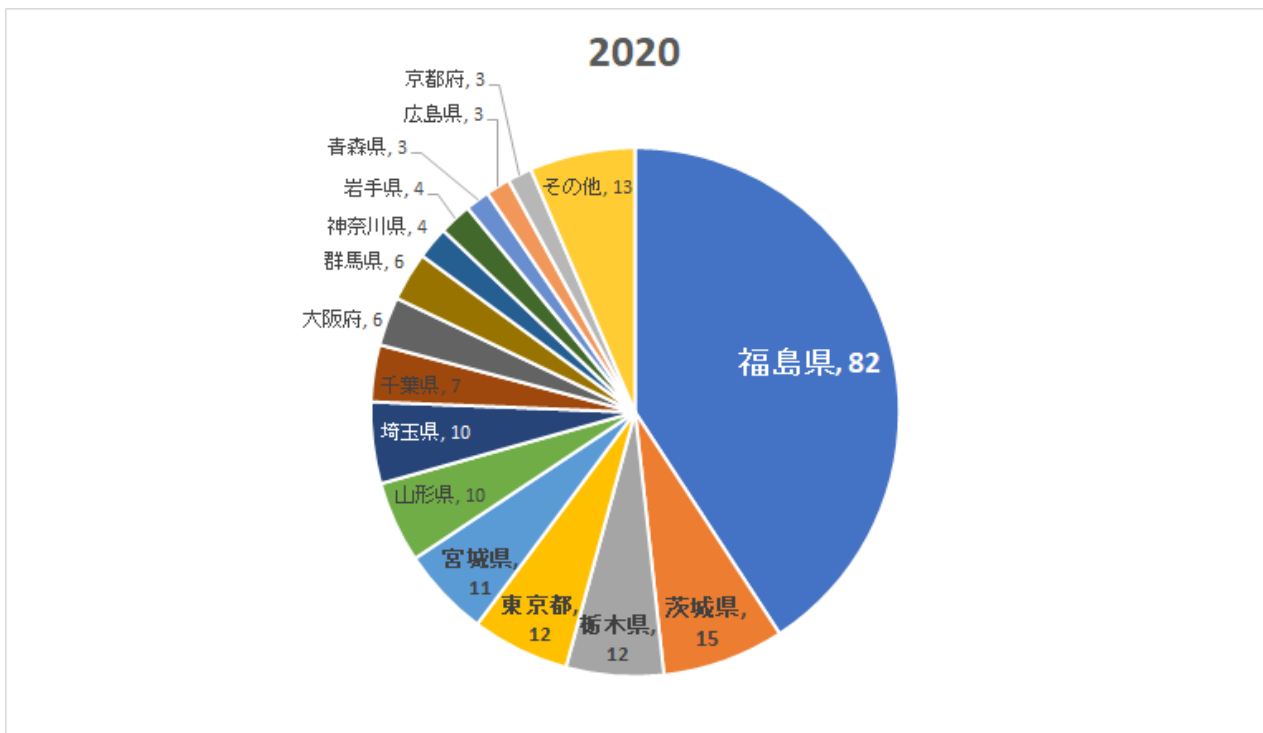

年別来館数の概要

2019年には407団体の来館数でしたが、2020年には新型コロナウイルス感染拡大の影響により、来館数が201団体に大

大きく減少しました。しかし、2021年から徐々に回復し、円安やロシア×ウクライナ戦争による海外研修への不安、さらに学習指導要領改訂に伴う探究学習の候補地として支持され、2022年には過去最高の535団体を記録しました。2023年も引き続き高い水準を維持し、516団体の来館数を達成しました。

これらの結果は、ブリティッシュヒルズの研修内容が全国の各学校に評価され、支持されていることを示しています。

都道府県別の年別来館数

単位：校

2019年：最も多くの来館数があったのは東京都からで、100団体以上の来館数を記録しました。

福島県、茨城県、千葉県、埼玉県、神奈川県が続き、各県からも多くの来館がありました。

2020年：新型コロナウイルスの影響もあり、福島県からの来館数が最も多く、約80団体を記録しました。

東京都、千葉県、茨城県、埼玉県の来館数も上位に位置しましたが、全体的に来館数は前年に比べ減少しました。

2021年：再び福島県からの来館数が最も多く、約100団体に達しました。

東京都からの来館数も多く、80団体を超える利用がありました。その他の主要都市からの来館数も徐々に回復傾向にありました。

2022年：東京都からの来館数が再びトップに返り咲き、100団体以上の来館数を迎えました。

福島県、千葉県、茨城県も引き続き高い来館数を維持しました。

2023年：東京都が最も多くの来館数を記録し、100団体以上となりました。

福島県、埼玉県、千葉県、茨城県からの来館数も引き続き高い水準を維持しました。

〈総評〉

この5年間で、東京都を中心とした首都圏と福島県が安定して最も多くの来館数を送り出した地域であることが確認されました。特に2022年以降は、来館数がパンデミック前の水準に戻りつつあることが見て取れます。

ブリティッシュヒルズの学校団体向け英語研修について