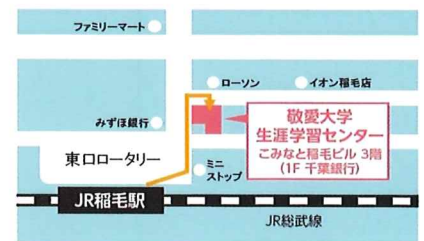

無料

各回先着10名まで
各回の前日まで

専用申込用紙に必要事項を記入し、
FAXかメールでお送りください。

▶ FAX 043-256-3420

▶ 申込用メール exte_c@u-keiai.ac.jp

新型コロナウイルス等の感染状況
により、少人数で申し訳ありません。

会場 敬愛大学生涯学習センター

ちば産学官連携プラットフォーム参加校 <https://www.chiba-pf.org/>

植草学園短期大学

敬愛大学

淑徳大学

帝京平成大学

放送大学

お問い合わせ

敬愛大学地域連携センター(担当: 藤森)

(ちば産学官連携プラットフォーム 生涯学習連携事業部会 幹事校)